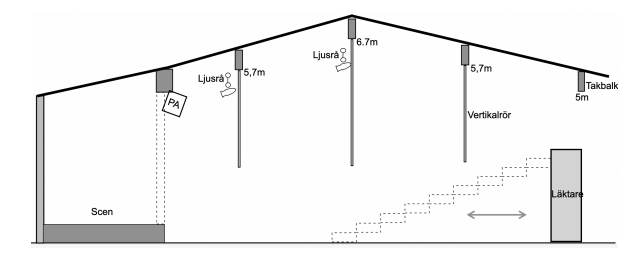

Skarpnäcksparken ☉

streckat rutnät 1x1m

Port mot torget 6,8x3,3 BxH

Skarpnäcks Alle 6  
5  
4  
3  
2  
1  
0  
1  
2  
3  
4  
5  
6  
7  
8  
9  
10  
11  
12  
13  
14  
15  
16  
17  
18  
Skarpnäcks Alle 25

**Kapacitet Sal A**  
 Läktaren rymmer 139 pers  
 Max 180 personer inkl läktare och stolar på golvet  
 Max 360 pers med infälld läktare och ingen möblering.

⊗ Riggpunkt Cirkusutrustning  
 < 80 > Dörrbredd