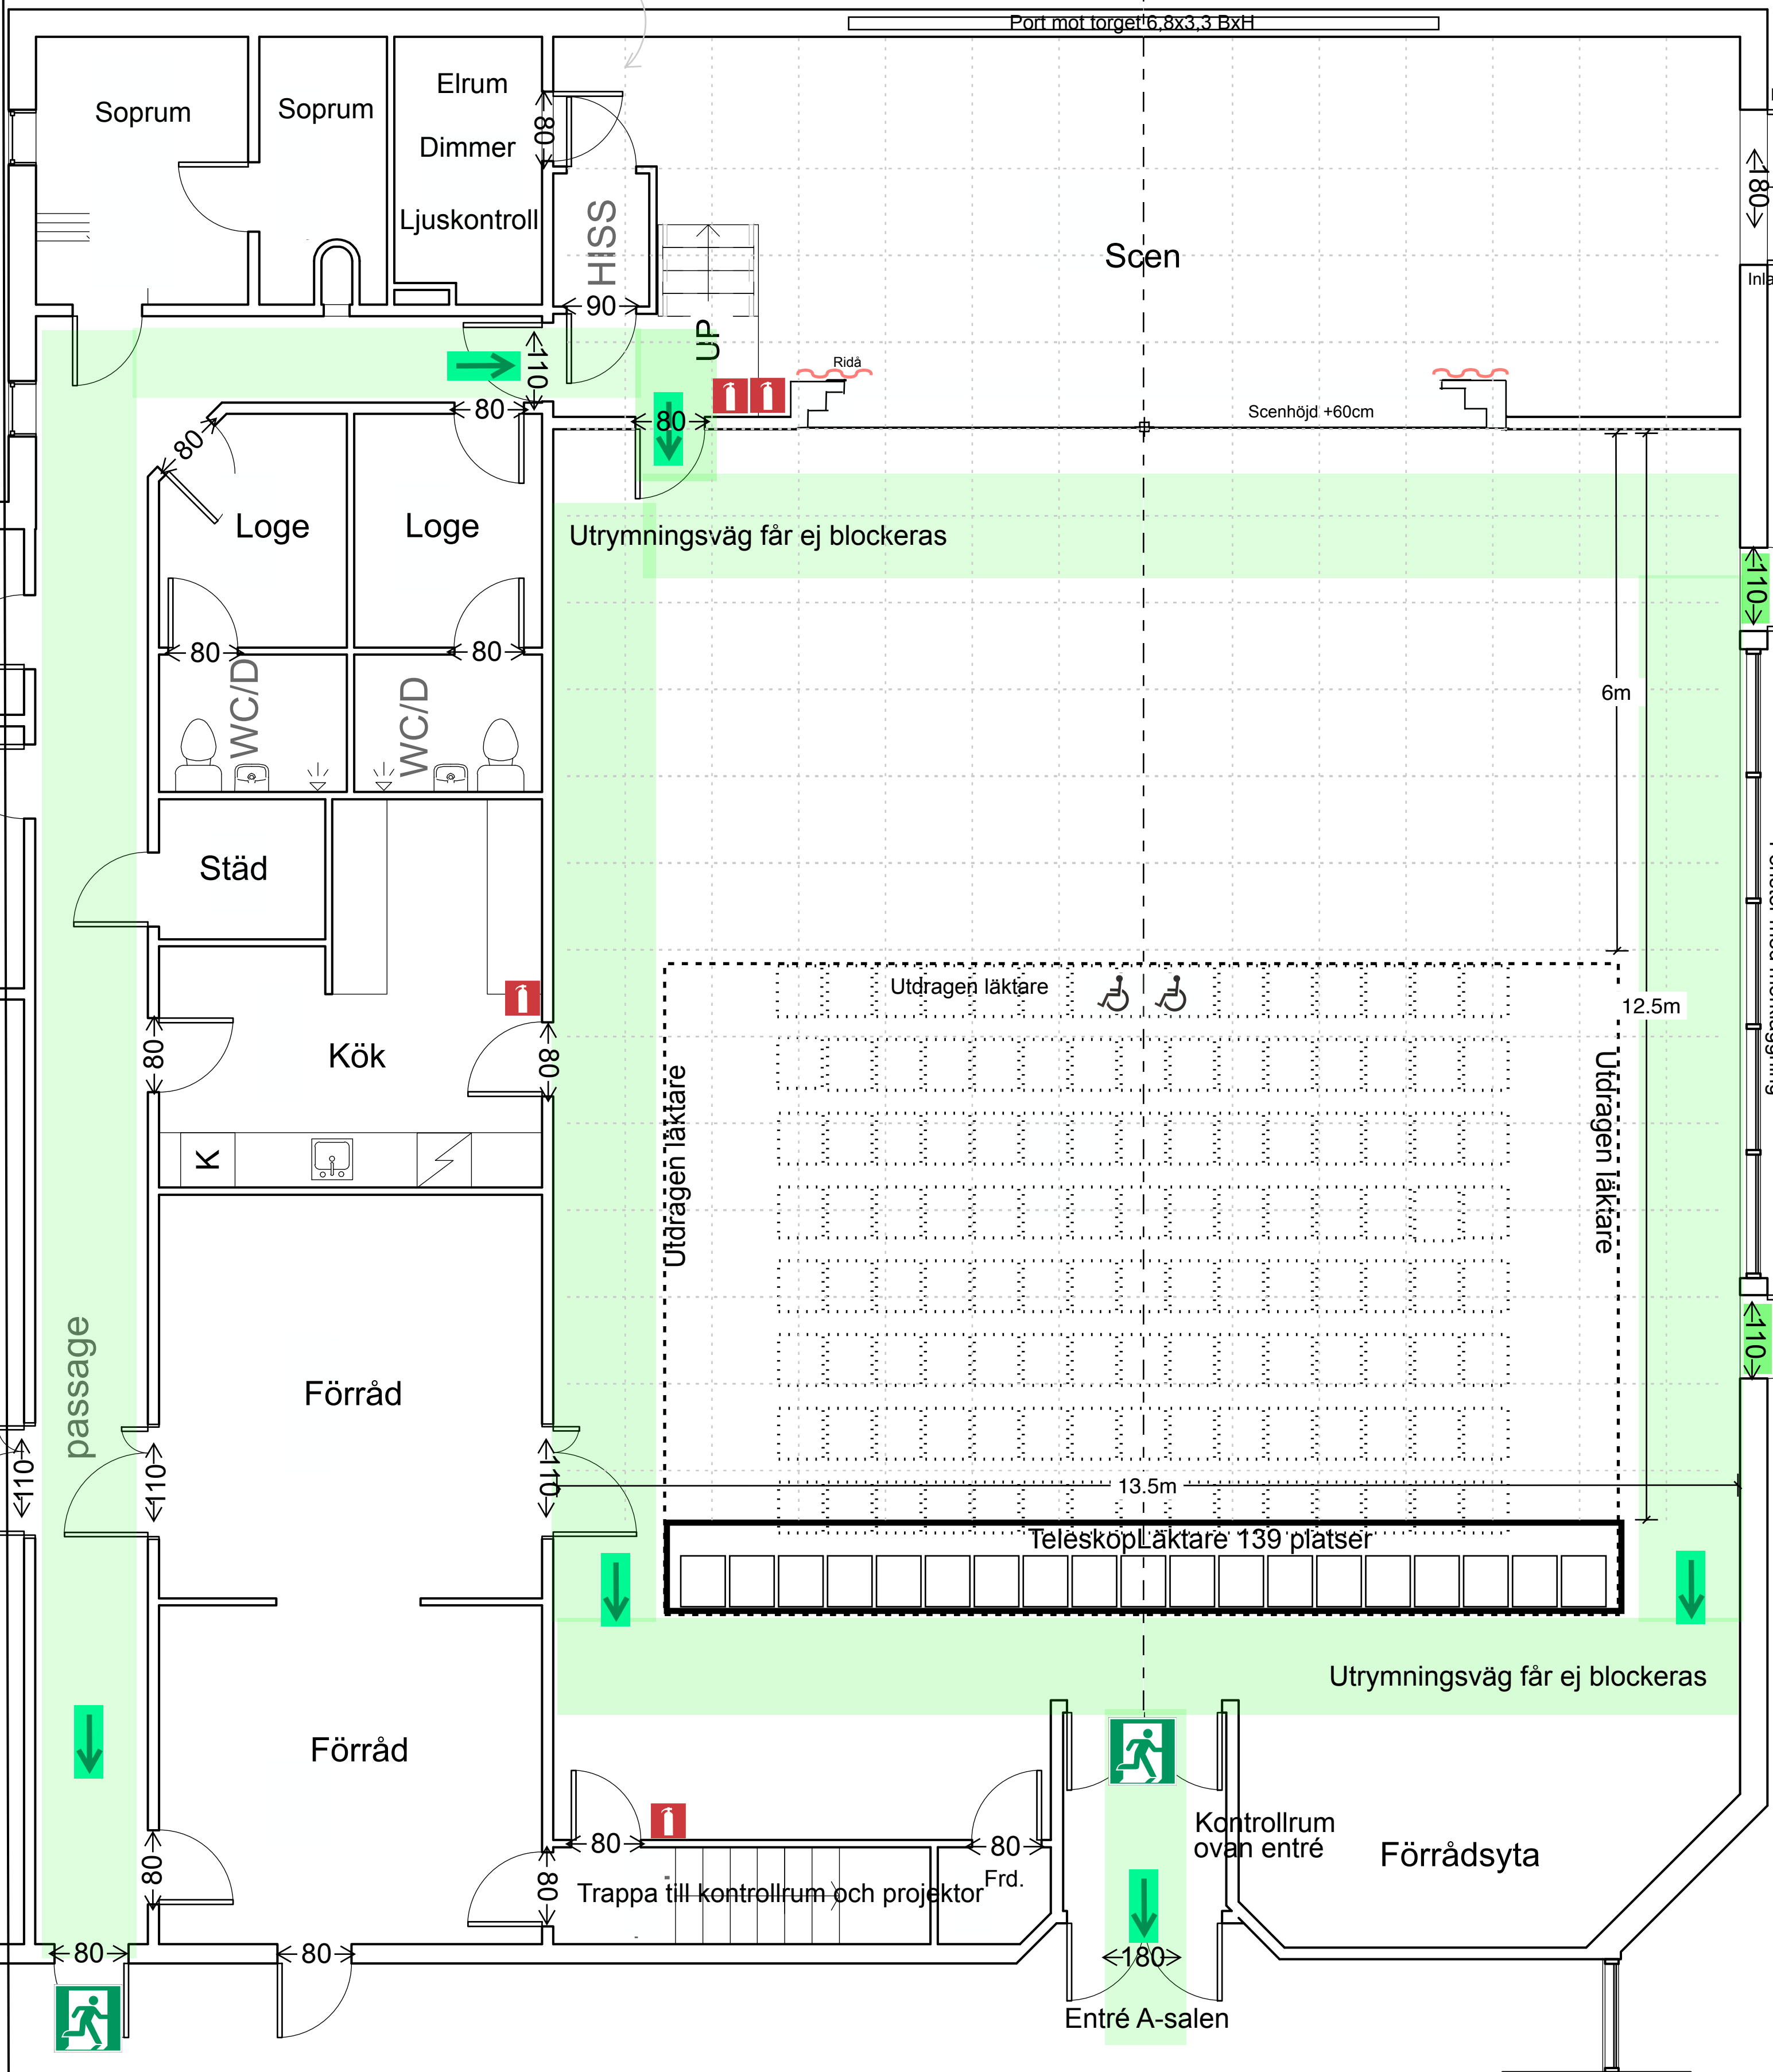

Skarpnäcksparken ☉

streckat rutnät 1x1m

Port mot torget 6,8x3,3 BxH

Skarpnäcks Alle 6  
5  
4  
3  
2  
1  
0  
1  
2  
3  
4  
5  
6  
7  
8  
9  
10  
11  
12  
13  
14  
15  
16  
17  
18  
Skarpnäcks Alle 25

**Kapacitet Sal A**  
 Läktaren rymmer 139 pers  
 Max 180 personer inkl läktare och stolar på golvet  
 Max 360 pers med infälld läktare och ingen möblering.

⊗ Riggpunkt Cirkusutrustning  
 < 80 > Dörrbredd

Skarpnäcks Kulturhus Sal A

SKALA Se linjal 24/05/11

Reception Bibliotek